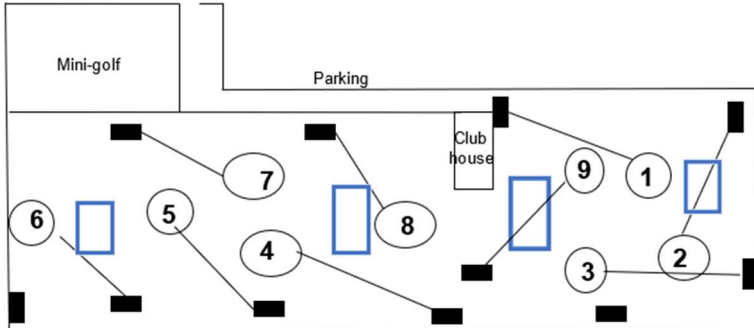

On n'a rien à gagner à jouer lentement

PARCOURS ALLER