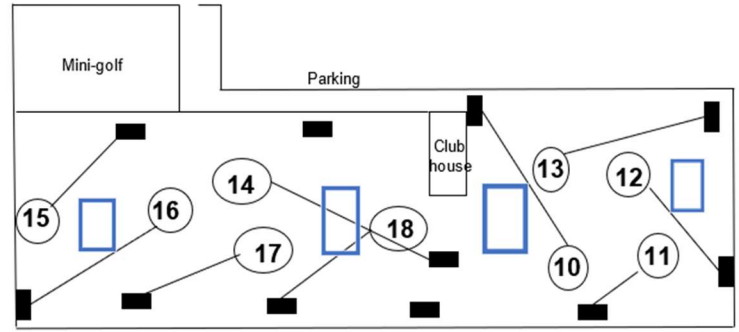

PARCOURS RETOUR