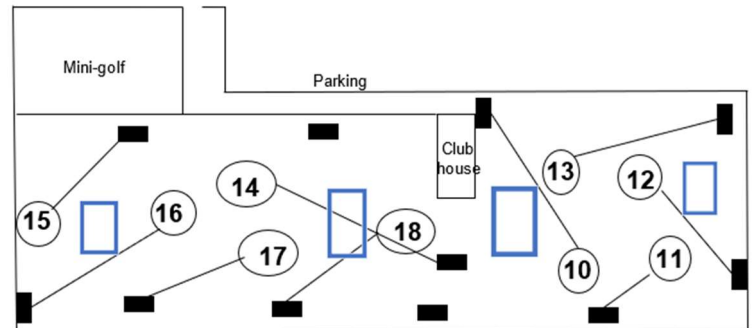

PARCOURS RETOUR